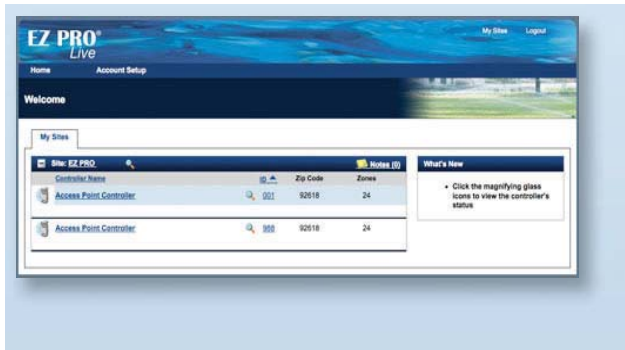

MODEL

NASIL ÇALIŞMAKTADIR

ÖZELLİK VE AVANTAJLARI

8603 EZ PRO™ LIVE BAĞLANTI PROGRAMI

EZ PRO™ Live , EZ PRO 8600 serisi ile kullanılabilen ve internet üzerinden kontrol edilme imkanı verir. Kablosuz bağlantı internet aracılığıyla kurularak Dünya 'nın herhangi bir yerinden EZ PRO ya ulaşarak su denetimi yapabilir, programı gözden geçirebilir ve değiştirebilirsiniz.

Uzaktan sulama alanını kontrol edebilirsiniz tüm internetin vermiş olduğu avantajlarla birlikte, EZ PRO life güncel hava koşullarına göre programlama yapma avantajını yakalarsınız.Bölgesel hava koşullarına göre EZ PRO life ile alana ulaşır , hava durumuna göre sistemi revize ederek, işletim ve su tasarrufu sağlamış olursunuz.

Sadece tek bir iletişim modemi bordu ile tüm 8600 serisi kontrol ünitelerine eklenerek EZ PRO life 'in heyecan verici iletişimine imkan verir ve tüm özelliklerini keşfetmeye başlarsınız.

UZAKTAN ERİŞİM

EZ PRO Live ile internete girebilen bir bilgisayar ile Dünya 'nın herhangi bir yerinden erişirsiniz.

Uzaktan erişim ile bir bölge veya sonsuz sayıdaki gölgelere ulaşır ve kontrol edersiniz.

Kontrol ile ilgili bütün datalar bizim serverlarımızda saklanır 7 gün 24 saat sisteme girer ve datalarınızı kontrol edersiniz.

ETKİLEYİCİ MALİYET

EZ PRO Live 'in pahalı bilgisayar programına ve sistem veri programlarına ihtiyacı yoktur.

Sulama programlarını ve sistem planlamalarını elimine eder.

Sistem yazılımların sürüm yükseltmeleri ve download gibi zaman alıcı işlemlerle uğraşmazsınız.

KOLAY KULLANIM

EZ PRO Live ile hiç bir zaman yedek almanıza gerek yoktur,biz tüm güncellemeleri otomatik olarak yaparız.

Siz online olduğunuzda yükseltmeler otomatik yapılır.

Menüler ve arayüz oldukça basit ve grafik kullanılarak hazırlanmıştır.

GERÇEK ZAMANLI SULAMA PROGRAMI İÇİN OPSİYONEL ET SERVİSİ

EZ PRO Live gerçek zamanlı hava tahmin verilerini kullanır ve kontrollere aktarır.

Kontroller suyu,zamanı ve parayı saklamış olur.

Hava istasyonları veya diğer veri verecek sistemlerin kurulması ihtiyacını ortadan kaldırır.

Yeni bir EZ PRO ile veya mevcut EZ PRO nuz bağlantı modemi bordu takarak canlı iletişimin sahibi olursunuz.